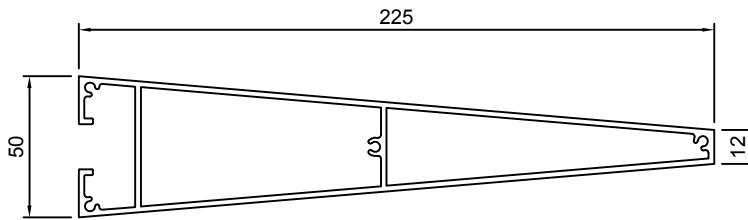

TRIANGLE LOUVER Series-三角形-
(삼각형 시리즈-내외장)

TKS-081
 단중: 1.569kg/m
 외주위장: 419.7mm

YN-HI325
 단중: 1.262 kg/m
 외주위장: 352.0 mm

YN-HI401
 단중: 1.057 kg/m
 외주위장: 267.7 mm

YN-KS-027A
 단중: 3.190 kg/m
 외주위장: 630.9 mm

YN-KS029
 단중: 1.241 kg/m
 외주위장: 278.4 mm

KU-053-1
 0.982KG/M

KU-073
 1.983KG/M

KU-018-2
 0.679KG/M

KU-082-1
 1.766KG/M

KU-107
 0.478KG/M

KU-107A
 0.594KG/M

TRIANGLE LOUVER Series-三角形-
(삼각형 시리즈-내외장)