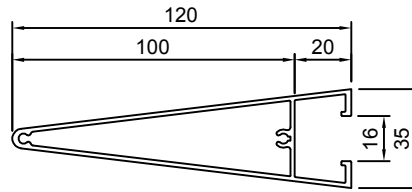

TRIANGLE LOUVER Series-三角形-
(삼각형 시리즈-내외장)

TKS-081
 단중: 1.569kg/m
 외주위장: 419.7mm

YN-HI325
 단중: 1.262 kg/m
 외주위장: 352.0 mm

YN-HI401
 단중: 1.057 kg/m
 외주위장: 267.7 mm

YN-KS-027A
 단중: 3.190 kg/m
 외주위장: 630.9 mm

YN-KS029
 단중: 1.241 kg/m
 외주위장: 278.4 mm

KU-053-1
 0.982KG/M

KU-073
 1.983KG/M

KU-018-2
 0.679KG/M

KU-082-1
 1.766KG/M

KU-107
 0.478KG/M

KU-107A
 0.594KG/M

TRIANGLE LOUVER Series-三角形-
(삼각형 시리즈-내외장)