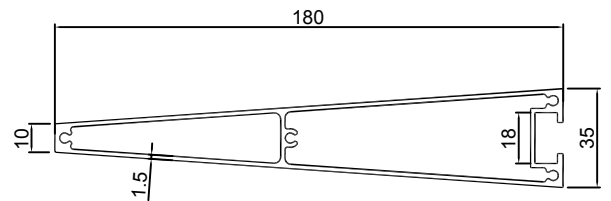

TRIANGLE LOUVER Series-三角形-
(삼각형 시리즈-내외장)

TKS-081
 단중: 1.569kg/m
 외주위장: 419.7mm

YN-HI325
 단중: 1.262 kg/m
 외주위장: 352.0 mm

YN-HI401
 단중: 1.057 kg/m
 외주위장: 267.7 mm

YN-KS-027A
 단중: 3.190 kg/m
 외주위장: 630.9 mm

YN-KS029
 단중: 1.241 kg/m
 외주위장: 278.4 mm

KU-053-1
 0.982KG/M

KU-073
 1.983KG/M

KU-018-2
 0.679KG/M

KU-082-1
 1.766KG/M

KU-107
 0.478KG/M

KU-107A
 0.594KG/M

TRIANGLE LOUVER Series-三角形-
(삼각형 시리즈-내외장)