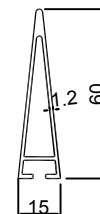

TRIANGLE LOUVER Series-三角形-
(삼각형 시리즈-내외장)

TKS-081
 단중: 1.569kg/m
 외주위장: 419.7mm

YN-HI325
 단중: 1.262 kg/m
 외주위장: 352.0 mm

YN-HI401
 단중: 1.057 kg/m
 외주위장: 267.7 mm

YN-KS-027A
 단중: 3.190 kg/m
 외주위장: 630.9 mm

YN-KS029
 단중: 1.241 kg/m
 외주위장: 278.4 mm

KU-053-1
 0.982KG/M

KU-073
 1.983KG/M

KU-018-2
 0.679KG/M

KU-082-1
 1.766KG/M

KU-107
 0.478KG/M

KU-107A
 0.594KG/M

TRIANGLE LOUVER Series-三角形-
(삼각형 시리즈-내외장)