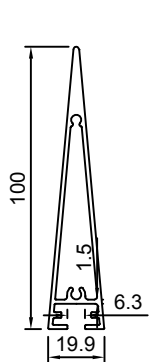

TRIANGLE LOUVER Series-三角形-
(삼각형 시리즈-내외장)

TKS-081
 단중: 1.569kg/m
 외주위장: 419.7mm

YN-HI325
 단중: 1.262 kg/m
 외주위장: 352.0 mm

YN-HI401
 단중: 1.057 kg/m
 외주위장: 267.7 mm

YN-KS-027A
 단중: 3.190 kg/m
 외주위장: 630.9 mm

YN-KS029
 단중: 1.241 kg/m
 외주위장: 278.4 mm

KU-053-1
 0.982KG/M

KU-073
 1.983KG/M

KU-018-2
 0.679KG/M

KU-082-1
 1.766KG/M

KU-107
 0.478KG/M

KU-107A
 0.594KG/M

TRIANGLE LOUVER Series-三角形-
(삼각형 시리즈-내외장)