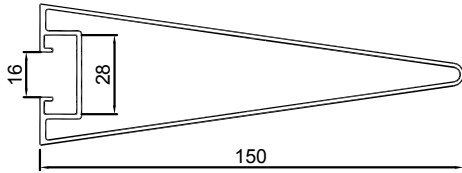

TRIANGLE LOUVER Series-三角形-
(삼각형 시리즈-내외장)

TKS-081
 단중: 1.569kg/m
 외주위장: 419.7mm

YN-HI325
 단중: 1.262 kg/m
 외주위장: 352.0 mm

YN-HI401
 단중: 1.057 kg/m
 외주위장: 267.7 mm

YN-KS-027A
 단중: 3.190 kg/m
 외주위장: 630.9 mm

YN-KS029
 단중: 1.241 kg/m
 외주위장: 278.4 mm

KU-053-1
 0.982KG/M

KU-073
 1.983KG/M

KU-018-2
 0.679KG/M

KU-082-1
 1.766KG/M

KU-107
 0.478KG/M

KU-107A
 0.594KG/M

TRIANGLE LOUVER Series-三角形-
(삼각형 시리즈-내외장)