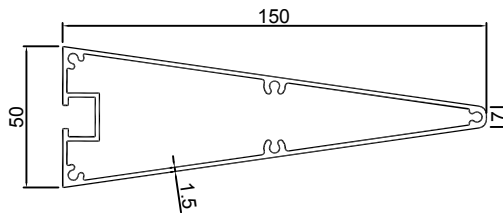

TRIANGLE LOUVER Series-三角形-
(삼각형 시리즈-내외장)

TKS-081
 단중: 1.569kg/m
 외주위장: 419.7mm

YN-HI325
 단중: 1.262 kg/m
 외주위장: 352.0 mm

YN-HI401
 단중: 1.057 kg/m
 외주위장: 267.7 mm

YN-KS-027A
 단중: 3.190 kg/m
 외주위장: 630.9 mm

YN-KS029
 단중: 1.241 kg/m
 외주위장: 278.4 mm

KU-053-1
 0.982KG/M

KU-073
 1.983KG/M

KU-018-2
 0.679KG/M

KU-082-1
 1.766KG/M

KU-107
 0.478KG/M

KU-107A
 0.594KG/M

TRIANGLE LOUVER Series-三角形-
(삼각형 시리즈-내외장)