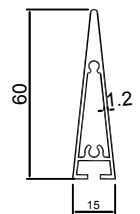

TRIANGLE LOUVER Series-三角形-
(삼각형 시리즈-내외장)

TKS-081
 단중: 1.569kg/m
 외주위장: 419.7mm

YN-HI325
 단중: 1.262 kg/m
 외주위장: 352.0 mm

YN-HI401
 단중: 1.057 kg/m
 외주위장: 267.7 mm

YN-KS-027A
 단중: 3.190 kg/m
 외주위장: 630.9 mm

YN-KS029
 단중: 1.241 kg/m
 외주위장: 278.4 mm

KU-053-1
 0.982KG/M

KU-073
 1.983KG/M

KU-018-2
 0.679KG/M

KU-082-1
 1.766KG/M

KU-107
 0.478KG/M

KU-107A
 0.594KG/M

TRIANGLE LOUVER Series-三角形-
(삼각형 시리즈-내외장)