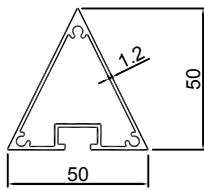

TRIANGLE LOUVER Series-三角形-
(삼각형 시리즈-내외장)

TKS-081
 단중: 1.569kg/m
 외주위장: 419.7mm

YN-HI325
 단중: 1.262 kg/m
 외주위장: 352.0 mm

YN-HI401
 단중: 1.057 kg/m
 외주위장: 267.7 mm

YN-KS-027A
 단중: 3.190 kg/m
 외주위장: 630.9 mm

YN-KS029
 단중: 1.241 kg/m
 외주위장: 278.4 mm

KU-053-1
 0.982KG/M

KU-073
 1.983KG/M

KU-018-2
 0.679KG/M

KU-082-1
 1.766KG/M

KU-107
 0.478KG/M

KU-107A
 0.594KG/M

TRIANGLE LOUVER Series-三角形-
(삼각형 시리즈-내외장)