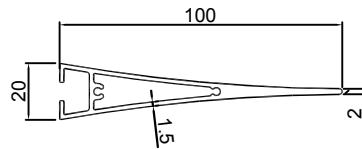

TRIANGLE LOUVER Series-三角形-
(삼각형 시리즈-내외장)

TKS-081
 단중: 1.569kg/m
 외주위장: 419.7mm

YN-HI325
 단중: 1.262 kg/m
 외주위장: 352.0 mm

YN-HI401
 단중: 1.057 kg/m
 외주위장: 267.7 mm

YN-KS-027A
 단중: 3.190 kg/m
 외주위장: 630.9 mm

YN-KS029
 단중: 1.241 kg/m
 외주위장: 278.4 mm

KU-053-1
 0.982KG/M

KU-073
 1.983KG/M

KU-018-2
 0.679KG/M

KU-082-1
 1.766KG/M

KU-107
 0.478KG/M

KU-107A
 0.594KG/M

TRIANGLE LOUVER Series-三角形-
(삼각형 시리즈-내외장)