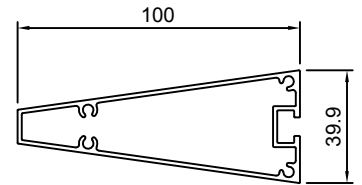

TRIANGLE LOUVER Series-三角形-
(삼각형 시리즈-내외장)

TKS-081
 단중: 1.569kg/m
 외주위장: 419.7mm

YN-HI325
 단중: 1.262 kg/m
 외주위장: 352.0 mm

YN-HI401
 단중: 1.057 kg/m
 외주위장: 267.7 mm

YN-KS-027A
 단중: 3.190 kg/m
 외주위장: 630.9 mm

YN-KS029
 단중: 1.241 kg/m
 외주위장: 278.4 mm

KU-053-1
 0.982KG/M

KU-073
 1.983KG/M

KU-018-2
 0.679KG/M

KU-082-1
 1.766KG/M

KU-107
 0.478KG/M

KU-107A
 0.594KG/M

TRIANGLE LOUVER Series-三角形-
(삼각형 시리즈-내외장)