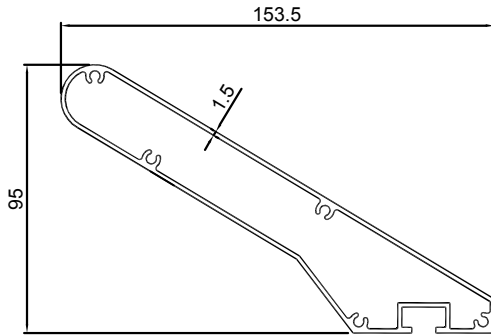

HM-014

??: 1.866kg/m
????: 412.2mm