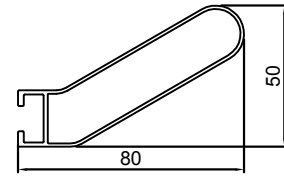

HM-053

??: 0.733kg/m
????: 240 mm