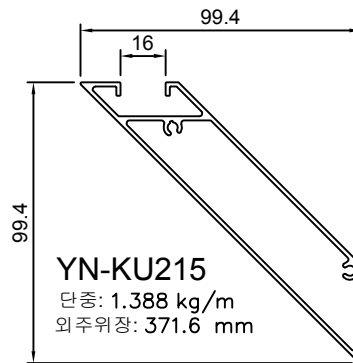

TKS-061
??: 1.12 kg/m
????: 312.8mm

TKS-104
??: 0.917kg/m
????: 260.8mm

TKS-104-A
??: 1.22 kg/m
????: 355 mm

YN-KU103
단중: 1.122 kg/m
외주위장: 319.5 mm

YN-KU215
단중: 1.388 kg/m
외주위장: 371.6 mm

YN-KU1020
단중: 2.067 kg/m
외주위장: 430.4mm

YN-KU462
단중: 1.231 kg/m
외주위장: 334.9 mm

YN-HI195
단중: 1.302 kg/m
외주위장: 480.2 mm

YN-HI207
단중: 1.230 kg/m
외주위장: 314.3 mm

YN-KU463
단중: 1.081 kg/m
외주위장: 289.3 mm

YN-KU465
단중: 0.761 kg/m
외주위장: 236.6 mm

YN-KU466
단중: 0.451 kg/m
외주위장: 117.4 mm

YN-HI405
단중: 1.325 kg/m
외주위장: 351.6 mm

YN-HI503
단중: 0.818 kg/m
외주위장: 170 mm
※금형확인?

YN-HI504
단중: 1.107 kg/m
외주위장: 287.9 mm

YN-HI 516
단중: 1.044 kg/m
외주위장: 294.5 mm

YN-KS037
단중: 1.052 kg/m
외주위장: 321.7 mm

YN-KS061
단중: 0.775 kg/m
외주위장: 218.9 mm

YN-KS062
단중: 0.527 kg/m
외주위장: 154.0 mm

KC-075
???: 0.989kg/m
?????: 294.5mm

KC-077
???: 1.027kg/m
?????: 282.2mm

KU-144B
1.083KG/M

KU-144K
0.915KG/M

KU-144A
0.999KG/M

KU-144C
1.076KG/M

KU-151
0.8KG/M