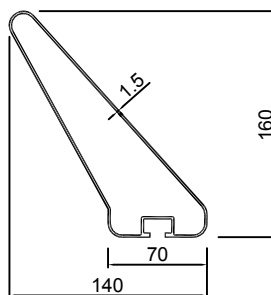

KU-370
2.009KG/M