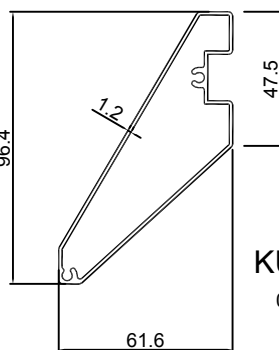

KU-350A
0.93KG/M