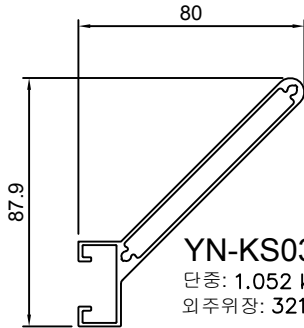

YN-KU462
단중: 1.231 kg/m
외주위장: 334.9 mm

YN-HI195
단중: 1.302 kg/m
외주위장: 480.2 mm

YN-HI207
단중: 1.230 kg/m
외주위장: 314.3 mm

YN-KU463
단중: 1.081 kg/m
외주위장: 289.3 mm

YN-KU465
단중: 0.761 kg/m
외주위장: 236.6 mm

YN-KU466
단중: 0.451 kg/m
외주위장: 117.4 mm

YN-HI405
단중: 1.325 kg/m
외주위장: 351.6 mm

YN-HI503
단중: 0.818 kg/m
외주위장: 170 mm
※금형확인?

YN-HI504
단중: 1.107 kg/m
외주위장: 287.9 mm

YN-HI 516
단중: 1.044 kg/m
외주위장: 294.5 mm

YN-KS037
단중: 1.052 kg/m
외주위장: 321.7 mm

YN-KS061
단중: 0.775 kg/m
외주위장: 218.9 mm

YN-KS062
단중: 0.527 kg/m
외주위장: 154.0 mm

KC-075
???: 0.989kg/m
?????: 294.5mm

KC-077
???: 1.027kg/m
?????: 282.2mm

KU-144B
1.083KG/M

KU-144K
0.915KG/M

KU-144A
0.999KG/M

KU-144C
1.076KG/M

KU-151
0.8KG/M