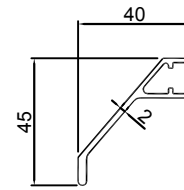

KU-370A
1.934KG/M

KU-678

???: 0.458kg/m
?????: 179.6mm