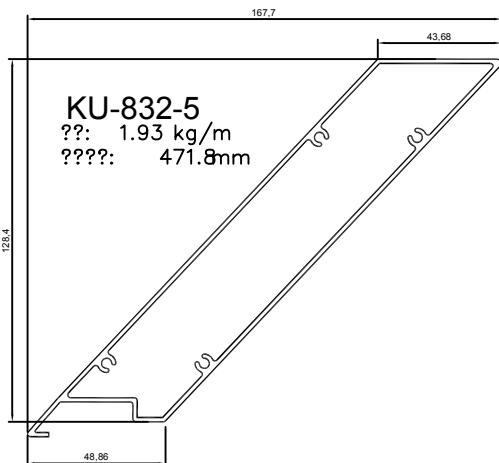

KU-832-5
???: 1.93 kg/m
?????: 471.8mm