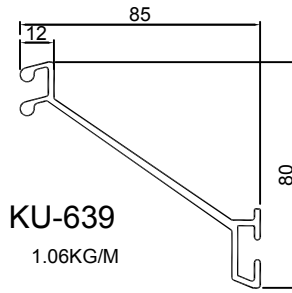

KU-639
1.06KG/M