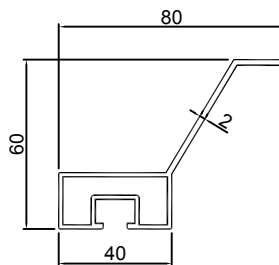

KU-279
0.914KG/M