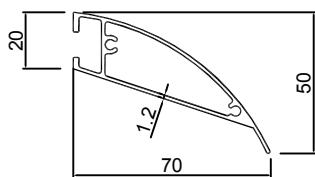

YN-KU462
단중: 1.231 kg/m
외주위장: 334.9 mm

YN-HI195
단중: 1.302 kg/m
외주위장: 480.2 mm

YN-HI207
단중: 1.230 kg/m
외주위장: 314.3 mm

YN-KU463
단중: 1.081 kg/m
외주위장: 289.3 mm

YN-KU465
단중: 0.761 kg/m
외주위장: 236.6 mm

YN-KU466
단중: 0.451 kg/m
외주위장: 117.4 mm

YN-HI405
단중: 1.325 kg/m
외주위장: 351.6 mm

YN-HI503
단중: 0.818 kg/m
외주위장: 170 mm
※금형확인?

YN-HI504
단중: 1.107 kg/m
외주위장: 287.9 mm

YN-HI 516
단중: 1.044 kg/m
외주위장: 294.5 mm

YN-KS037
단중: 1.052 kg/m
외주위장: 321.7 mm

YN-KS061
단중: 0.775 kg/m
외주위장: 218.9 mm

YN-KS062
단중: 0.527 kg/m
외주위장: 154.0 mm

KC-075
???: 0.989kg/m
?????: 294.5mm

KC-077
???: 1.027kg/m
?????: 282.2mm

KU-144B
1.083KG/M

KU-144K
0.915KG/M

KU-144A
0.999KG/M

KU-144C
1.076KG/M

KU-151
0.8KG/M