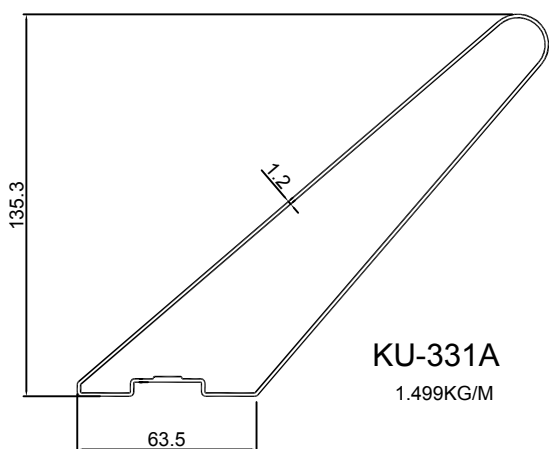

KU-151
0.8KG/M

KU-331A
1.499KG/M