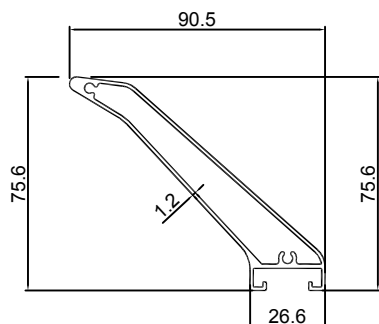

KU-539A
0.989KG/M