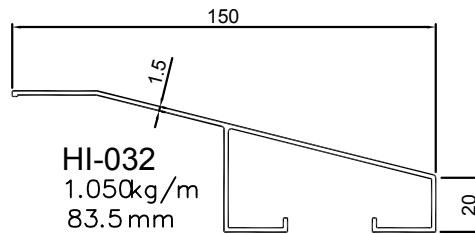

HI-032
1.050kg/m
83.5mm