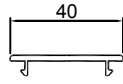

YN-HI385
 단중: 0.832 kg/m
 외주위장: 275.3 mm

YN-HI386
 단중: 0.195 kg/m
 외주위장: 113.6 mm

YN-HI389
 단중: 2.019 kg/m
 외주위장: 463.5 mm

YN-HI389
 단중: 0.271 kg/m
 외주위장: 150.9 mm

YN-HI391
 단중: 1.008 kg/m
 외주위장: 325.5 mm

YN-HI389
 단중: 0.236 kg/m
 외주위장: 133.6 mm

KU-489-3
 ???: 1.041kg/m
 ?????: 295 mm

KU-489-3A
 ???: 0.354kg/m
 ?????: 176.1mm

Snap On LOUVER Series-内装用固定式-
(내장용 고정식 - 볼트없이 취부하는 방식)

KU-503-4
0.325KG/M

KU-503-3
??: 0.25kg/m
????: 107.1mm