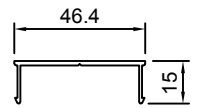

Snap On LOUVER Series-内装用固定式-
(내장용. 고정식 - 볼트없이 취부하는 방식)

YN-HI263
 단중: 0.548 kg/m
 외주위장: 170.5 mm

YN-HI264
 단중: 0.137 kg/m
 외주위장: 76.3 mm

YN-HI372
 단중: 0.088 kg/m
 외주위장: 59.5 mm

YN-HI373
 단중: 0.092 kg/m
 외주위장: 47.7 mm

YN-HI385
 단중: 0.832 kg/m
 외주위장: 275.3 mm

YN-HI386
 단중: 0.195 kg/m
 외주위장: 113.6 mm

YN-HI389
 단중: 2.019 kg/m
 외주위장: 463.5 mm

YN-HI389
 단중: 0.271 kg/m
 외주위장: 150.9 mm

YN-HI391
 단중: 1.008 kg/m
 외주위장: 325.5 mm

YN-HI389
 단중: 0.236 kg/m
 외주위장: 133.6 mm

KU-489-3
 ???: 1.041kg/m
 ?????: 295 mm

KU-489-3A
 ???: 0.354kg/m
 ?????: 176.1mm

Snap On LOUVER Series-内装用固定式-
(내장용 고정식 - 볼트없이 취부하는 방식)

KU-503-4
0.325KG/M

KU-503-3
??: 0.25kg/m
????: 107.1mm