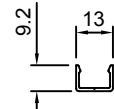

Snap On LOUVER Series-内装用固定式-
(내장용. 고정식 - 볼트없이 취부하는 방식)

YN-HI263
 단중: 0.548 kg/m
 외주위장: 170.5 mm

YN-HI264
 단중: 0.137 kg/m
 외주위장: 76.3 mm

YN-HI372
 단중: 0.088 kg/m
 외주위장: 59.5 mm

YN-HI373
 단중: 0.092 kg/m
 외주위장: 47.7 mm

YN-HI385
 단중: 0.832 kg/m
 외주위장: 275.3 mm

YN-HI386
 단중: 0.195 kg/m
 외주위장: 113.6 mm

YN-HI389
 단중: 2.019 kg/m
 외주위장: 463.5 mm

YN-HI389
 단중: 0.271 kg/m
 외주위장: 150.9 mm

YN-HI391
 단중: 1.008 kg/m
 외주위장: 325.5 mm

YN-HI389
 단중: 0.236 kg/m
 외주위장: 133.6 mm

KU-489-3
 ???: 1.041kg/m
 ?????: 295 mm

KU-489-3A
 ???: 0.354kg/m
 ?????: 176.1mm

Snap On LOUVER Series-内装用固定式-
(내장용 고정식 - 볼트없이 취부하는 방식)

KU-503-4
0.325KG/M

KU-503-3
??: 0.25kg/m
????: 107.1mm