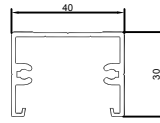

YN-HI385
 단중: 0.832 kg/m
 외주위장: 275.3 mm

YN-HI386
 단중: 0.195 kg/m
 외주위장: 113.6 mm

YN-HI389
 단중: 2.019 kg/m
 외주위장: 463.5 mm

YN-HI389
 단중: 0.271 kg/m
 외주위장: 150.9 mm

YN-HI391
 단중: 1.008 kg/m
 외주위장: 325.5 mm

YN-HI389
 단중: 0.236 kg/m
 외주위장: 133.6 mm

KU-489-3
 ???: 1.041kg/m
 ?????: 295 mm

KU-489-3A
 ???: 0.354kg/m
 ?????: 176.1mm

Snap On LOUVER Series-内装用固定式-
(내장용 고정식 - 볼트없이 취부하는 방식)

KU-503-4
0.325KG/M

KU-503-3
??: 0.25kg/m
????: 107.1mm