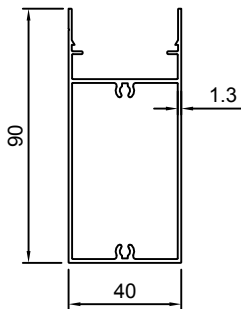

Snap On LOUVER Series-内装用固定式-
(내장용. 고정식 - 볼트없이 취부하는 방식)

YN-HI263
 단중: 0.548 kg/m
 외주위장: 170.5 mm

YN-HI264
 단중: 0.137 kg/m
 외주위장: 76.3 mm

YN-HI372
 단중: 0.088 kg/m
 외주위장: 59.5 mm

YN-HI373
 단중: 0.092 kg/m
 외주위장: 47.7 mm

YN-HI385
 단중: 0.832 kg/m
 외주위장: 275.3 mm

YN-HI386
 단중: 0.195 kg/m
 외주위장: 113.6 mm

YN-HI389
 단중: 2.019 kg/m
 외주위장: 463.5 mm

YN-HI389
 단중: 0.271 kg/m
 외주위장: 150.9 mm

YN-HI391
 단중: 1.008 kg/m
 외주위장: 325.5 mm

YN-HI389
 단중: 0.236 kg/m
 외주위장: 133.6 mm

KU-489-3
 ???: 1.041kg/m
 ?????: 295 mm

KU-489-3A
 ???: 0.354kg/m
 ?????: 176.1mm

Snap On LOUVER Series-内装用固定式-
(내장용 고정식 - 볼트없이 취부하는 방식)

KU-503-4
0.325KG/M

KU-503-3
??: 0.25kg/m
????: 107.1mm