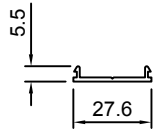

Snap On LOUVER Series-内装用固定式-
(내장용. 고정식 - 볼트없이 취부하는 방식)

YN-HI263
 단중: 0.548 kg/m
 외주위장: 170.5 mm

YN-HI264
 단중: 0.137 kg/m
 외주위장: 76.3 mm

YN-HI372
 단중: 0.088 kg/m
 외주위장: 59.5 mm

YN-HI373
 단중: 0.092 kg/m
 외주위장: 47.7 mm

YN-HI385
 단중: 0.832 kg/m
 외주위장: 275.3 mm

YN-HI386
 단중: 0.195 kg/m
 외주위장: 113.6 mm

YN-HI389
 단중: 2.019 kg/m
 외주위장: 463.5 mm

YN-HI389
 단중: 0.271 kg/m
 외주위장: 150.9 mm

YN-HI391
 단중: 1.008 kg/m
 외주위장: 325.5 mm

YN-HI389
 단중: 0.236 kg/m
 외주위장: 133.6 mm

KU-489-3
 ???: 1.041kg/m
 ?????: 295 mm

KU-489-3A
 ???: 0.354kg/m
 ?????: 176.1mm

Snap On LOUVER Series-内装用固定式-
(내장용 고정식 - 볼트없이 취부하는 방식)

KU-503-4
0.325KG/M

KU-503-3
??: 0.25kg/m
????: 107.1mm