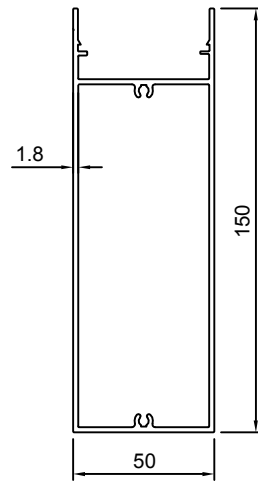

Snap On LOUVER Series-内装用固定式-
(내장용. 고정식 - 볼트없이 취부하는 방식)

YN-HI263
 단중: 0.548 kg/m
 외주위장: 170.5 mm

YN-HI264
 단중: 0.137 kg/m
 외주위장: 76.3 mm

YN-HI372
 단중: 0.088 kg/m
 외주위장: 59.5 mm

YN-HI373
 단중: 0.092 kg/m
 외주위장: 47.7 mm

YN-HI385
 단중: 0.832 kg/m
 외주위장: 275.3 mm

YN-HI386
 단중: 0.195 kg/m
 외주위장: 113.6 mm

YN-HI389
 단중: 2.019 kg/m
 외주위장: 463.5 mm

YN-HI389
 단중: 0.271 kg/m
 외주위장: 150.9 mm

YN-HI391
 단중: 1.008 kg/m
 외주위장: 325.5 mm

YN-HI389
 단중: 0.236 kg/m
 외주위장: 133.6 mm

KU-489-3
 ???: 1.041kg/m
 ?????: 295 mm

KU-489-3A
 ???: 0.354kg/m
 ?????: 176.1mm

Snap On LOUVER Series-内装用固定式-
(내장용 고정식 - 볼트없이 취부하는 방식)

KU-503-4
0.325KG/M

KU-503-3
??: 0.25kg/m
????: 107.1mm