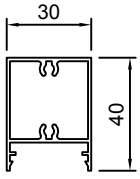

Snap On LOUVER Series-内装用固定式-
(내장용. 고정식 - 볼트없이 취부하는 방식)

YN-HI263
 단중: 0.548 kg/m
 외주위장: 170.5 mm

YN-HI264
 단중: 0.137 kg/m
 외주위장: 76.3 mm

YN-HI372
 단중: 0.088 kg/m
 외주위장: 59.5 mm

YN-HI373
 단중: 0.092 kg/m
 외주위장: 47.7 mm

YN-HI385
 단중: 0.832 kg/m
 외주위장: 275.3 mm

YN-HI386
 단중: 0.195 kg/m
 외주위장: 113.6 mm

YN-HI389
 단중: 2.019 kg/m
 외주위장: 463.5 mm

YN-HI389
 단중: 0.271 kg/m
 외주위장: 150.9 mm

YN-HI391
 단중: 1.008 kg/m
 외주위장: 325.5 mm

YN-HI389
 단중: 0.236 kg/m
 외주위장: 133.6 mm

KU-489-3
 ???: 1.041kg/m
 ?????: 295 mm

KU-489-3A
 ???: 0.354kg/m
 ?????: 176.1mm

Snap On LOUVER Series-内装用固定式-
(내장용 고정식 - 볼트없이 취부하는 방식)

KU-503-4
0.325KG/M

KU-503-3
??: 0.25kg/m
????: 107.1mm