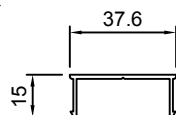

YN-HI385
 단중: 0.832 kg/m
 외주위장: 275.3 mm

YN-HI386
 단중: 0.195 kg/m
 외주위장: 113.6 mm

YN-HI389
 단중: 2.019 kg/m
 외주위장: 463.5 mm

YN-HI389
 단중: 0.271 kg/m
 외주위장: 150.9 mm

YN-HI391
 단중: 1.008 kg/m
 외주위장: 325.5 mm

YN-HI389
 단중: 0.236 kg/m
 외주위장: 133.6 mm

KU-489-3
 ???: 1.041kg/m
 ?????: 295 mm

KU-489-3A
 ???: 0.354kg/m
 ?????: 176.1mm

Snap On LOUVER Series-内装用固定式-
(내장용 고정식 - 볼트없이 취부하는 방식)

KU-503-4
0.325KG/M

KU-503-3
??: 0.25kg/m
????: 107.1mm