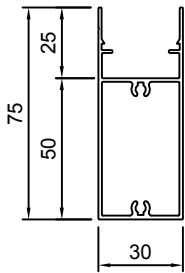

Snap On LOUVER Series-内装用固定式-
(내장용. 고정식 - 볼트없이 취부하는 방식)

YN-HI263
 단중: 0.548 kg/m
 외주위장: 170.5 mm

YN-HI264
 단중: 0.137 kg/m
 외주위장: 76.3 mm

YN-HI372
 단중: 0.088 kg/m
 외주위장: 59.5 mm

YN-HI373
 단중: 0.092 kg/m
 외주위장: 47.7 mm

YN-HI385
 단중: 0.832 kg/m
 외주위장: 275.3 mm

YN-HI386
 단중: 0.195 kg/m
 외주위장: 113.6 mm

YN-HI389
 단중: 2.019 kg/m
 외주위장: 463.5 mm

YN-HI389
 단중: 0.271 kg/m
 외주위장: 150.9 mm

YN-HI391
 단중: 1.008 kg/m
 외주위장: 325.5 mm

YN-HI389
 단중: 0.236 kg/m
 외주위장: 133.6 mm

KU-489-3
 ???: 1.041kg/m
 ?????: 295 mm

KU-489-3A
 ???: 0.354kg/m
 ?????: 176.1mm

Snap On LOUVER Series-内装用固定式-
(내장용 고정식 - 볼트없이 취부하는 방식)

KU-503-4
0.325KG/M

KU-503-3
??: 0.25kg/m
????: 107.1mm