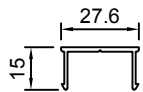

Snap On LOUVER Series-内装用固定式-
(내장용. 고정식 - 볼트없이 취부하는 방식)

YN-HI263
 단중: 0.548 kg/m
 외주위장: 170.5 mm

YN-HI264
 단중: 0.137 kg/m
 외주위장: 76.3 mm

YN-HI372
 단중: 0.088 kg/m
 외주위장: 59.5 mm

YN-HI373
 단중: 0.092 kg/m
 외주위장: 47.7 mm

YN-HI385
 단중: 0.832 kg/m
 외주위장: 275.3 mm

YN-HI386
 단중: 0.195 kg/m
 외주위장: 113.6 mm

YN-HI389
 단중: 2.019 kg/m
 외주위장: 463.5 mm

YN-HI389
 단중: 0.271 kg/m
 외주위장: 150.9 mm

YN-HI391
 단중: 1.008 kg/m
 외주위장: 325.5 mm

YN-HI389
 단중: 0.236 kg/m
 외주위장: 133.6 mm

KU-489-3
 ???: 1.041kg/m
 ?????: 295 mm

KU-489-3A
 ???: 0.354kg/m
 ?????: 176.1mm

Snap On LOUVER Series-内装用固定式-
(내장용 고정식 - 볼트없이 취부하는 방식)

KU-503-4
0.325KG/M

KU-503-3
??: 0.25kg/m
????: 107.1mm