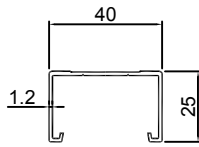

YN-HI385
 단중: 0.832 kg/m
 외주위장: 275.3 mm

YN-HI386
 단중: 0.195 kg/m
 외주위장: 113.6 mm

YN-HI389
 단중: 2.019 kg/m
 외주위장: 463.5 mm

YN-HI389
 단중: 0.271 kg/m
 외주위장: 150.9 mm

YN-HI391
 단중: 1.008 kg/m
 외주위장: 325.5 mm

YN-HI389
 단중: 0.236 kg/m
 외주위장: 133.6 mm

KU-489-3
 ???: 1.041kg/m
 ?????: 295 mm

KU-489-3A
 ???: 0.354kg/m
 ?????: 176.1mm

Snap On LOUVER Series-内装用固定式-
(내장용 고정식 - 볼트없이 취부하는 방식)

KU-503-4
0.325KG/M

KU-503-3
??: 0.25kg/m
????: 107.1mm