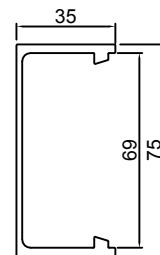

Snap On LOUVER Series-内装用固定式-
(내장용. 고정식 - 볼트없이 취부하는 방식)

YN-HI263
 단중: 0.548 kg/m
 외주위장: 170.5 mm

YN-HI264
 단중: 0.137 kg/m
 외주위장: 76.3 mm

YN-HI372
 단중: 0.088 kg/m
 외주위장: 59.5 mm

YN-HI373
 단중: 0.092 kg/m
 외주위장: 47.7 mm

YN-HI385
 단중: 0.832 kg/m
 외주위장: 275.3 mm

YN-HI386
 단중: 0.195 kg/m
 외주위장: 113.6 mm

YN-HI389
 단중: 2.019 kg/m
 외주위장: 463.5 mm

YN-HI389
 단중: 0.271 kg/m
 외주위장: 150.9 mm

YN-HI391
 단중: 1.008 kg/m
 외주위장: 325.5 mm

YN-HI389
 단중: 0.236 kg/m
 외주위장: 133.6 mm

KU-489-3
 ???: 1.041kg/m
 ?????: 295 mm

KU-489-3A
 ???: 0.354kg/m
 ?????: 176.1mm

Snap On LOUVER Series-内装用固定式-
(내장용 고정식 - 볼트없이 취부하는 방식)

KU-503-4
0.325KG/M

KU-503-3
??: 0.25kg/m
????: 107.1mm